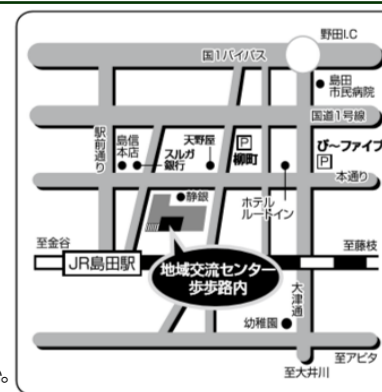

●継続する講座、期間限定講座をご受講いただくには、会員登録が必要です。入会金:大人3,300円、中学生以下1,650円。入会事務手数料:2,200円。●1日講座・体験参加は会員登録不要です●ほとんどの講座が3ヵ月毎の更新制です●施設維持管理のため維持費として、継続講座1ヵ月660円、1日講座110円別途がかかります●受講者が少ない場合や講師の事情等により、開催日を延期、開講を中止する場合があります●見学・体験をされる場合は、事前にご予約ください●入会日の変更やキャンセルは、ご入金前にご連絡ください●運動やダンスなどの講座は、傷害保険に加入します。対象講座は当スクールで決定し、対象講座の受講生は全員加入となります。保険料は講座内容によって異なります。保険会社:東京海上日動火災保険株式会社