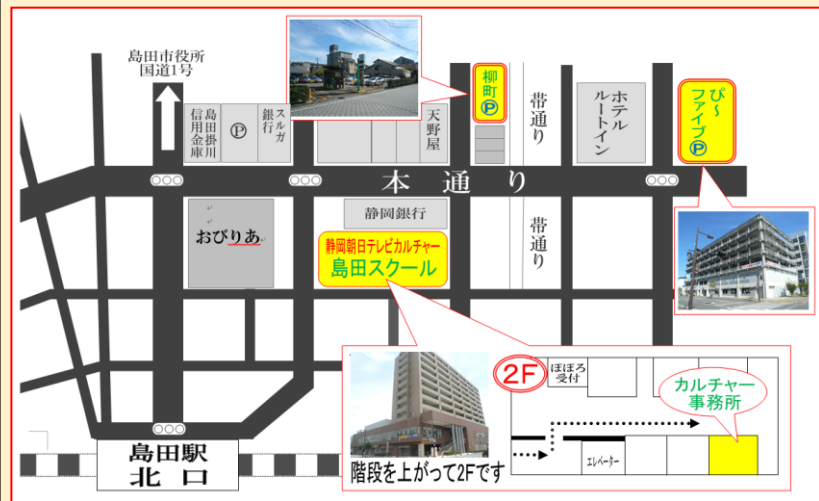

静岡朝日テレビカルチャー

島田スクール
ご案内
2023秋冬版

ずっと探してた
楽しい習い事

会場案内

静岡朝日テレビカルチャー 島田スクール
島田市本通 3-6-1 さんふ〜る 2F 歩歩路内

アクセス

- JR「島田駅」北口から徒歩約3分
- バス停「本通三丁目東」から徒歩1分

駐車場のご利用

「柳町駐車場」「ぴ〜ファイブ」をご利用ください。
歩歩路 2F 受付窓口で、駐車サービス券をご購入いただけます。50分80円（購入枚数の制限なし）

連絡先

☎:0547-37-1941

お申し込み

お電話または
ホームページから
お申し込みください。

QRコードを
スマホのカメラでかざすと
島田スクールのページを
ご確認いただけます

暮らし・食・教養

いつでも見学・体験・ご入会できます。※一部の講座を除く

| 講座名 | 講師名 | 講座内容 | 開催日時 | 受講料・他 |
|--|---|---|---|--|
| 健康麻雀教室 ①229295 ②229165 | 日本プロ麻雀連盟 静岡支部長 望月 雅継 | 麻雀を行いながらポイントをわかりやすく解説。思考力など頭の体操に良いと、女性の愛好者も増えています | ①第1・3(月) 13:30~15:30 ②2・4(金) 13:30~15:30 | 3ヵ月6回分 13,200円 教材費:660円(3ヵ月) 【体験】2,530円 |
| ナイフ1本で出来る工芸 フルーツベジタブル&ソープカービング ①224146 ②224118 | カービング教室 whistle主宰 大石 ひとみ | 石鹸や果物に模様を彫刻して楽しめます。初心者さんも始めやすいと大人気です | ①第2(木) 10:00~12:00 ②第3(木) 10:00~12:00 | 3ヵ月3回分 8,250円 教材費:1,980円(3ヵ月) 初回ナイフ代:実費(1,000円程度) 【体験】3,740円 |
| 最高の一瞬を切り撮ろう 実践写真講座 229005 | フォトグラファー 松浦 昭宏 | 構図や被写体など、豊富な経験に基づくテクニックでアドバイス。実技や作品添削を通して上達のポイントを学びます | 第3(土) 10:00~12:00 | 3ヵ月3回分 8,250円 教材費:330円(3ヵ月) 【体験】3,190円 |
| 料理と禅の心を学ぶ もてなしの 精進料理 期間限定 229018 | 可睡齋典座 老師 観音寺住職・水月庵主人 小金山 泰玄 | 季節の植物性食品だけを使ったとは思えないコクやうまみが感じられる食事。県内外で知られる講師が直接指導します | 第2(火) 10:00~14:30 | 3ヵ月全3回 9,900円 教材費:5,610円(3ヵ月) |
| 身近な食材で健康に 漢方医学&薬膳の話 229007 | 中国伝統医薬研究会主宰 王 元武 | 免疫力の高め方、気の巡りをよくする方法など、漢方と身体との関係を解説します | 第4(土) 12:00~13:10 | 6ヵ月6回分 15,180円 教材費:1,320円(6ヵ月) |
| 運気を変える！ はじめての 四柱推命 229004 | 運勢鑑定事務所 志室 (bou sen) 鈴木 良孝 | 生年月日から個人の性格・才能、相性、運気の流れなどの読み解き方を基礎から教えます | 第2・4(日) 13:30~15:00 | 3ヵ月6回分 16,500円 初回教材費:3,630円 万年暦:実費 【体験】3,080円 |
| 楽天占い鑑定師が教える 風水と氣学で 運氣アップ ①経験229309 ②入門226299 | イルクオーレ True LIFE ナビゲーター「楽天占い」リモート鑑定師 颯 樹 | 氣の力「風水」と生年月日を基にした占い「氣学」の両方を基礎から学び運氣アップ！自分の星を調べることから始めます | 第2(日) ①12:30~14:30 ②15:00~17:00 | 3ヵ月3回分 8,910円 教材費:2,640円(3ヵ月) 暦:実費 |